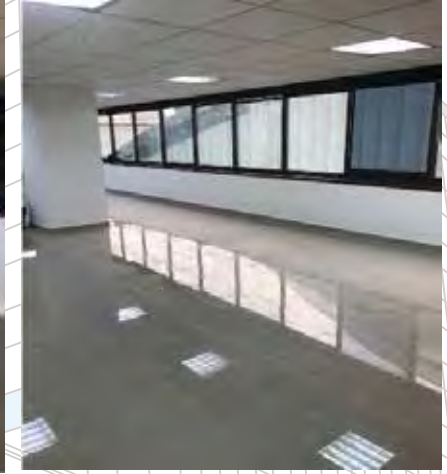

Oficinas disponibles

OFICINAS EN ARRIENDO TORRE A

PISO N°	OFICINA N°	NÚMERO CONTACTO	ESTADO DE LA OFINA
5	502	3102879978	ARRIENDO
8	802	3153322668	ARRIENDO
10	1004	3184242518	ARRIENDO

Parqueaderos #478

2 garajes, independientes, Valor arriendo cada uno \$200.000 mensuales, renovándose cada mes, por estar en arriendo la oficina 1004 Torre A.

Torre D

6500 mts2 10 Pisos

Contacto: 3102120251

ARRIENDO

ARRIENDO

Oficina disponible
Torre A Séptimo piso
1 Parqueadero
48 M2

Contacto:
3146325 - 3209445613

ARRIENDO

Oficina disponible
Torre A quinto piso
5 Parqueadero
282 M2

Contacto:
3102879978